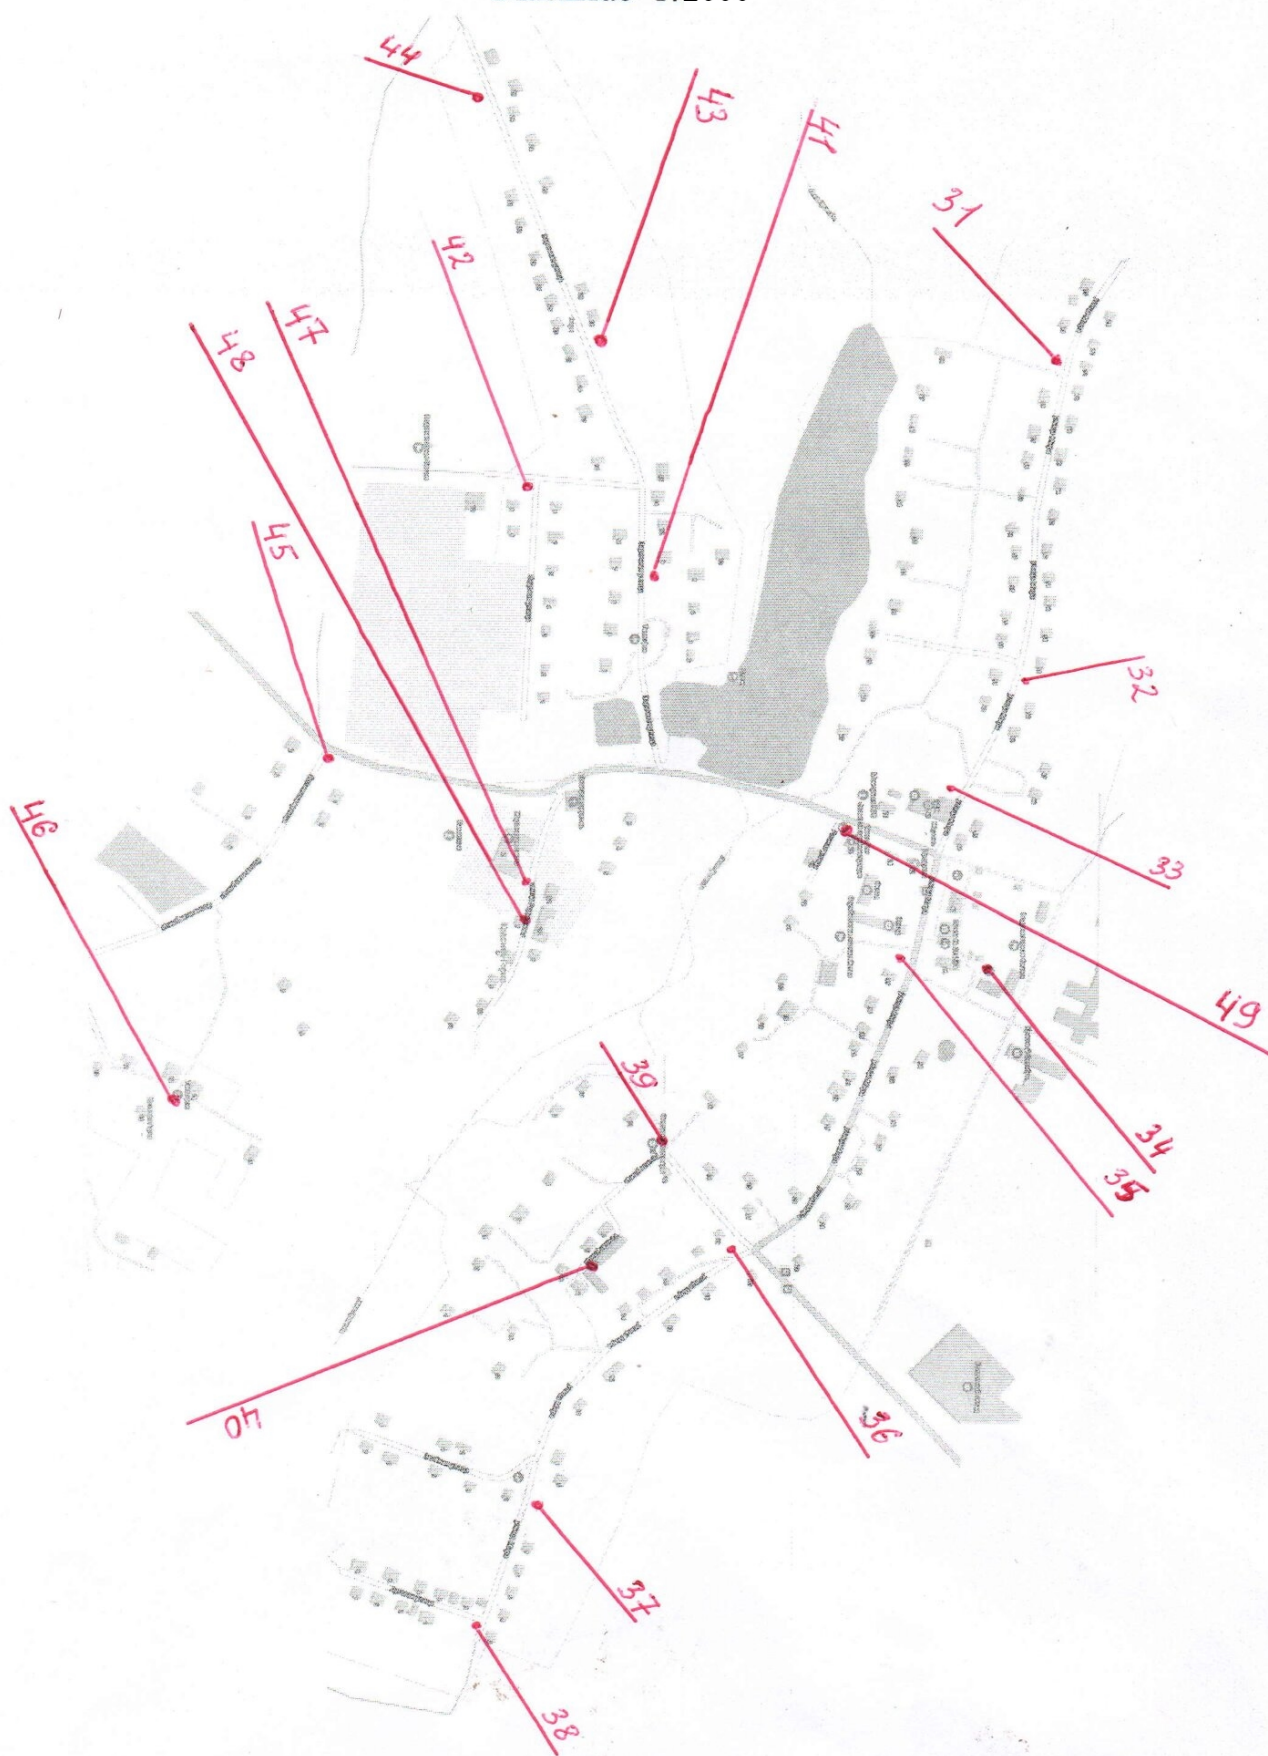

деревня Пригоры

схема размещения мест накопления ТКО

масштаб 1:2000

деревня Пригорье

схема размещения мест накопления ТКО

масштаб 1:2000

деревня Лахи

схема размещения мест накопления ТКО

масштаб 1:2000

Деревни Жарынь, Заря, Красная горка
Схема размещения мест накопления ТКО

Масштаб 1:2000

Деревня Волконщина
Схема размещения мест накопления ТКО

Масштаб 1:2000

Деревня Сурновка
Схема размещения мест накопления ТКО

Масштаб 1:2000

деревни Епишево-1 и Епишево-2
схема размещения мест накопления ТКО

масштаб 1:2000